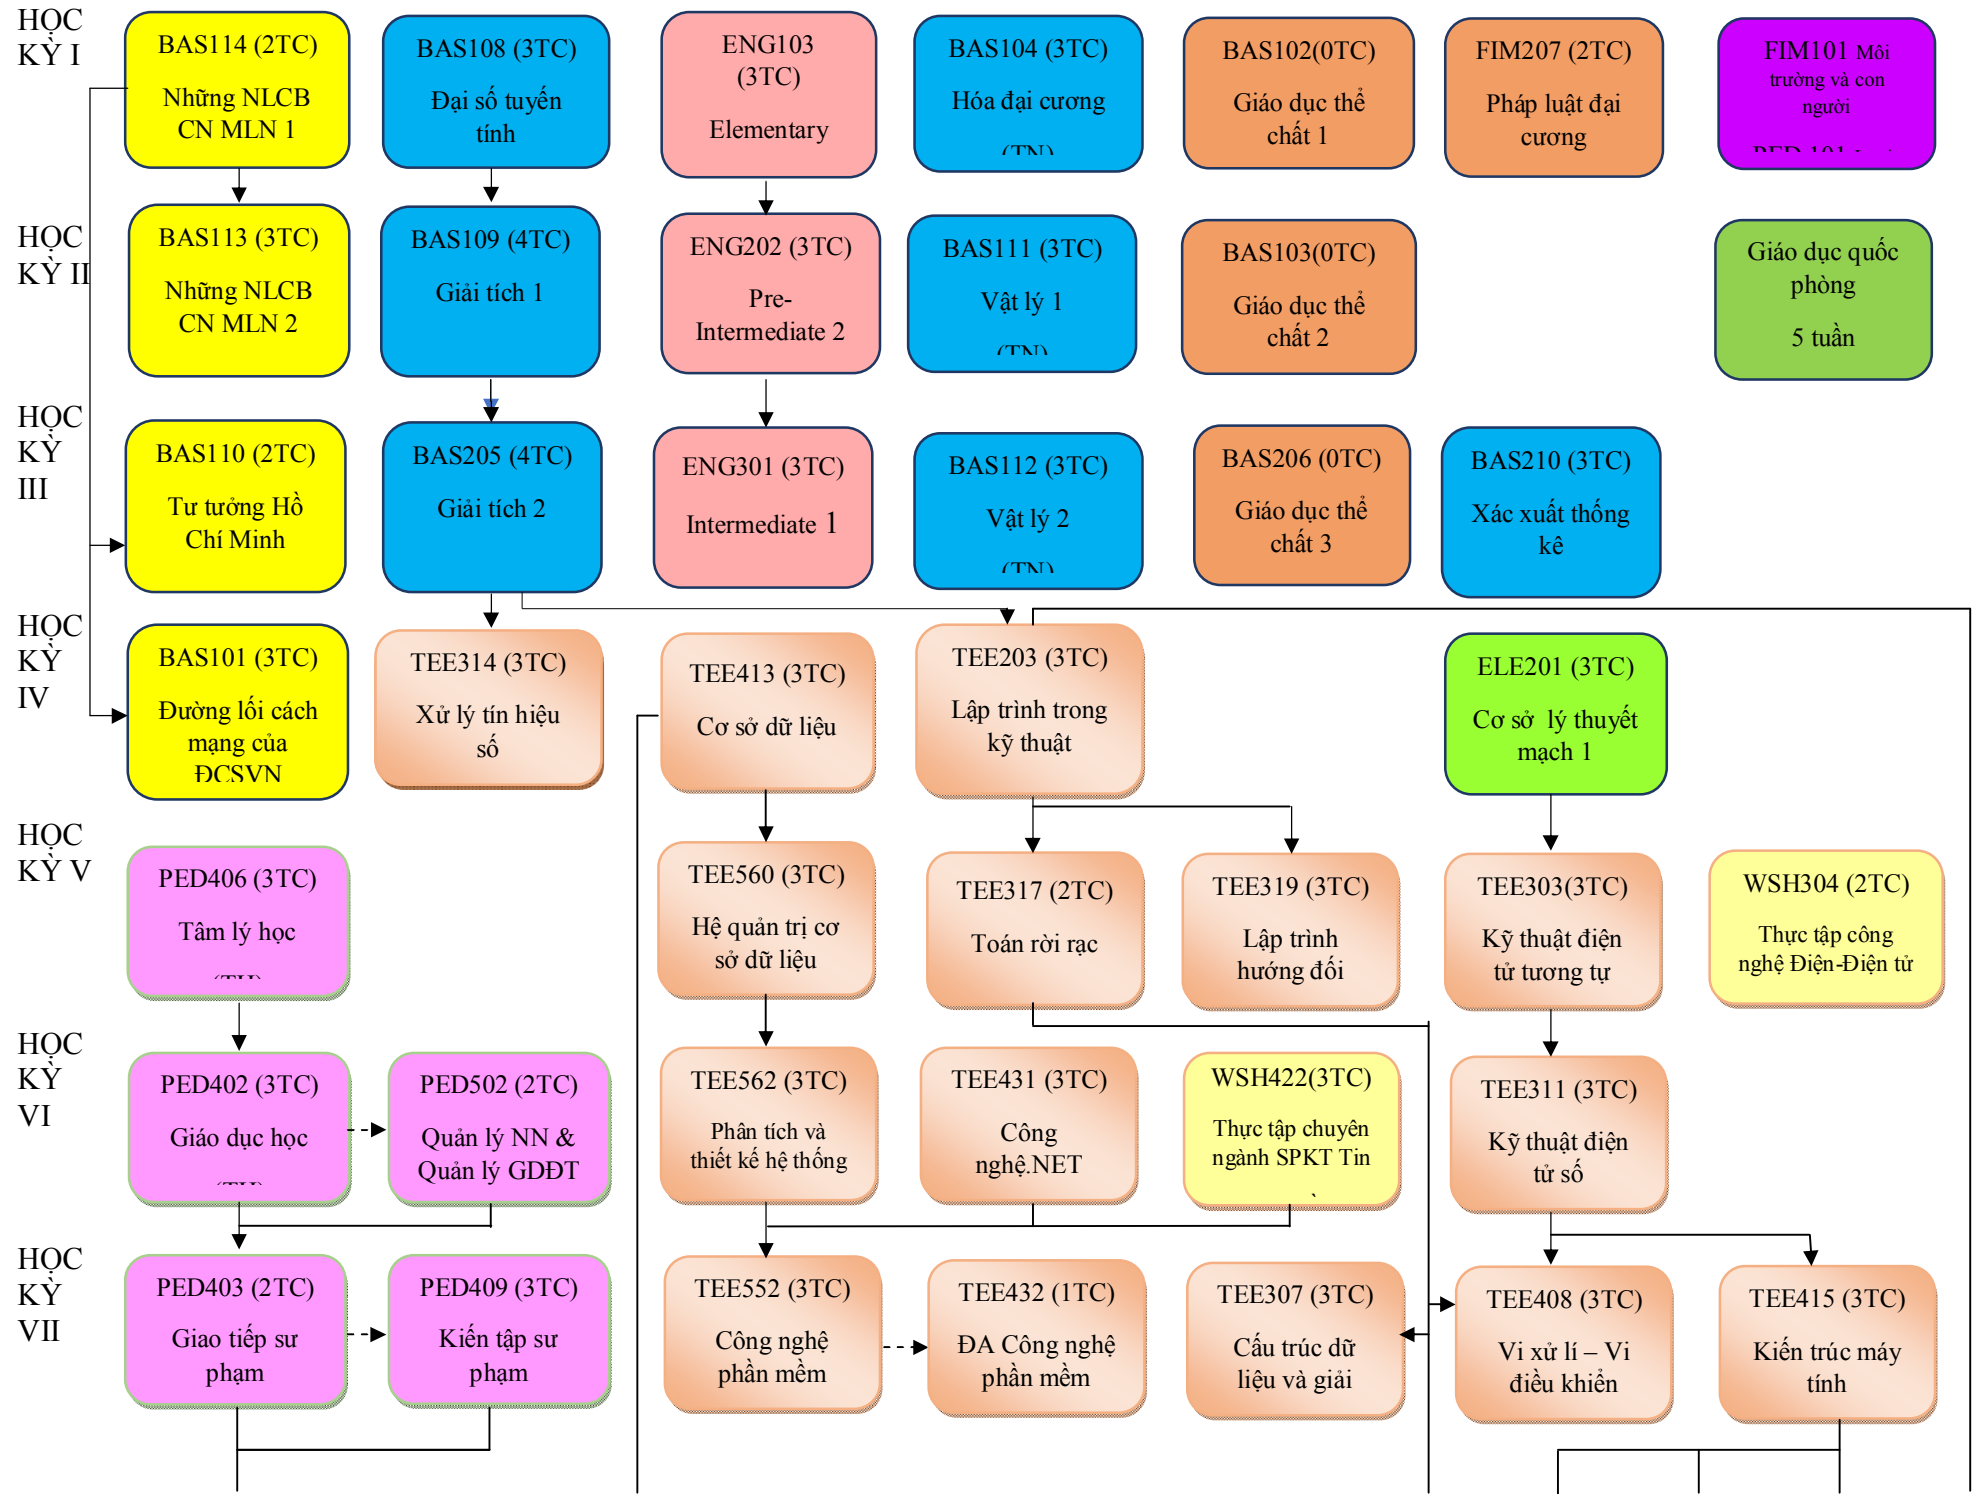

CÂY TIỀN TRÌNH ĐÀO TẠO NGÀNH SƯ PHẠM KỸ THUẬT TIN HỌC (áp dụng K52 trở về trước)

Ghi chú:

—————> Học trước

- - - - -> Song hành

Các môn nghiệp vụ sư phạm

Các môn kỹ thuật

Thực tập

Tự chọn

Các môn lí luận chính trị

Các môn khoa học tự nhiên