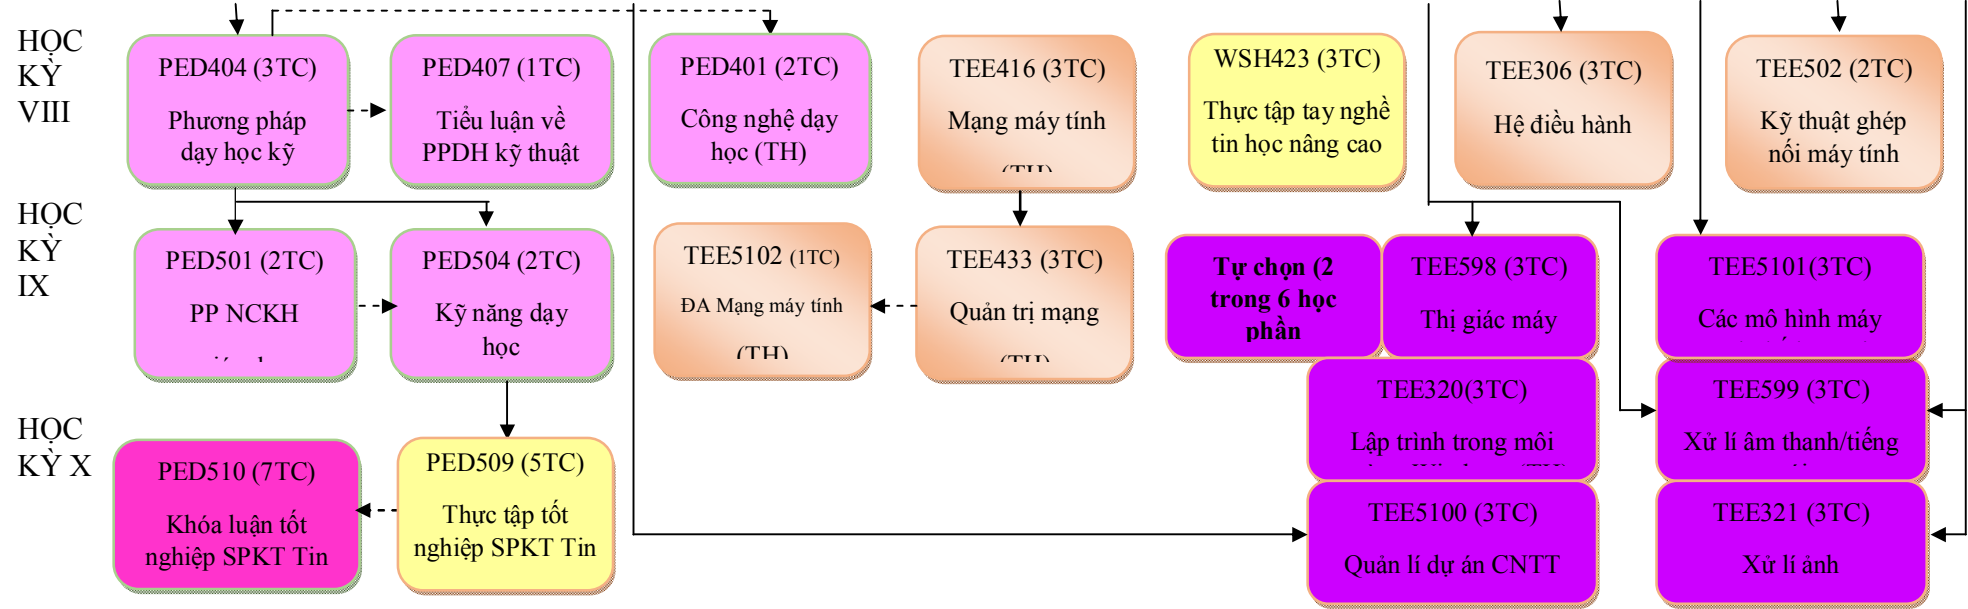

CÂY TIỀN TRÌNH ĐÀO TẠO NGÀNH SƯ PHẠM KỸ THUẬT TIN HỌC (áp dụng K52 trở về trước)

Ghi chú:

—————> Học trước

- - - - -> Song hành

Các môn nghiệp vụ sư phạm

Các môn kỹ thuật

Thực tập

Tự chọn

Các môn lí luận chính trị

Các môn khoa học tự nhiên